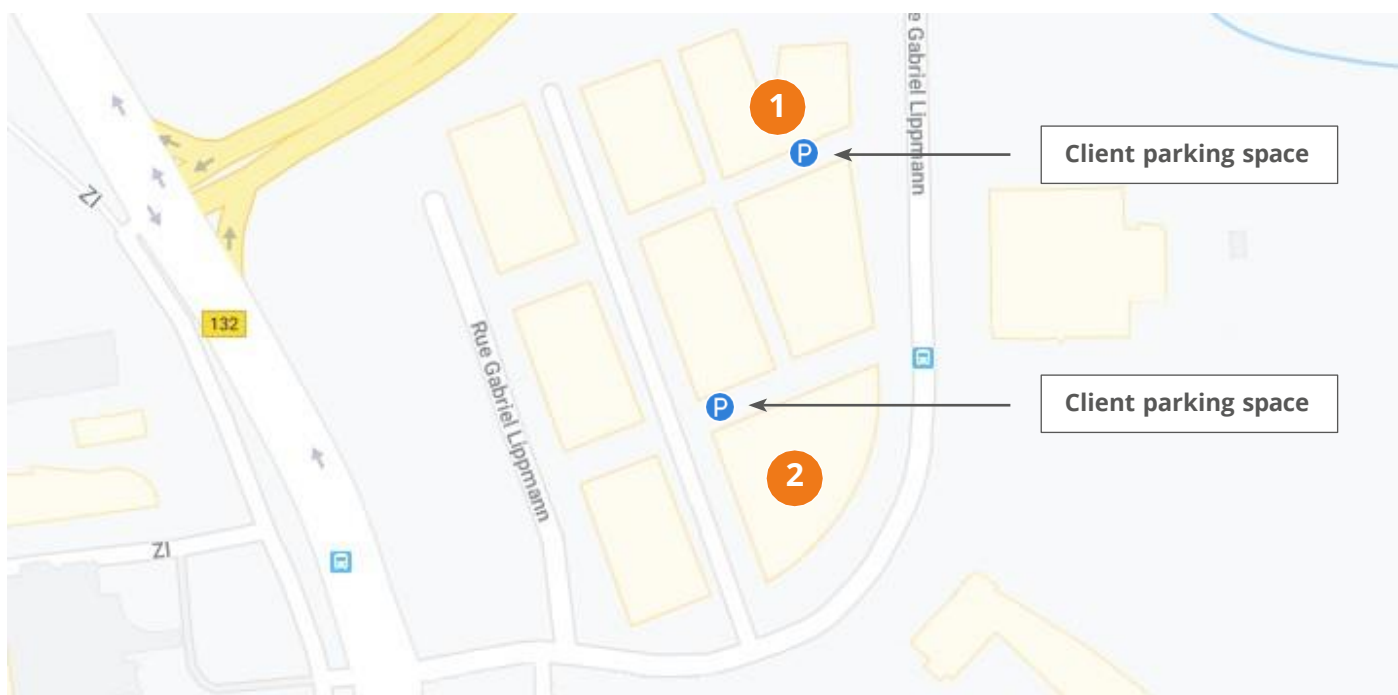

# How to find us

Parc d'activités Syrdall, Rue Gabriel Lippmann, L-5365 Munsbach (Schuttrange)

1 9A, Rue Gabriel Lippmann, L-5365, Munsbach

2 3, Rue Gabriel Lippmann, L-5365, Munsbach

For more information please visit our websites